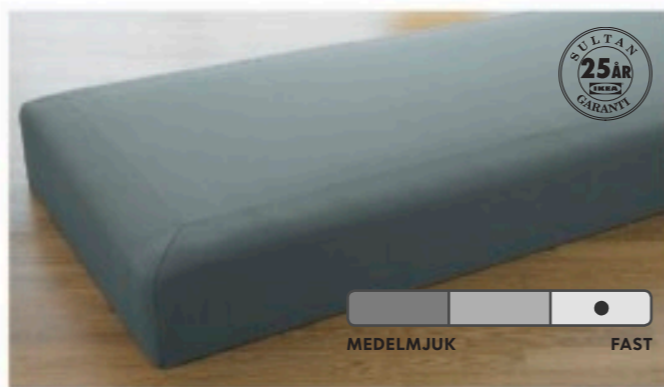

Resårbottnar

Resårmatraser med trästomme är precis lika bekväma som vanliga resårmatraser tack vare stoppningens kombination av spiraler och polyeterskum. Eftersom madrassen har en stomme av trä kan du antingen lägga den i en sängstomme eller använda den som den är, genom att sätta på ben, som du fäster i trästommen. Läger du sen en bäddmadrass på toppen, får du en mjuk och skön säng som hjälper dig sova gott.

SULTAN SANDVIK resårbottnen med ett lager av Bonellresårer, 89 resårer/m². H20cm. Levereras omonterad.

B90×L200cm **395:-** 998.210.09

SULTAN STORFORS resårbottnen med ett lager av Bonellresårer, 109 resårer/m², som automatiskt ökar motståndet efter belastning. 23cm tjock.

B80×L200cm **595:-** 400.737.73
B90×L200cm **695:-** 400.737.68
B120×L200cm **895:-** 400.737.49
B140×L200cm **1095:-** 100.737.55
B160×L200cm **1295:-** 100.737.60

SULTAN SELFORS resårbottnen med dubbla lager av Bonellresårer, 111 resårer/m² och 89 resårer/m², som dämpar kraftiga rörelser och stabiliserar madrassen. Yttre lager av högelastisk polyeter, 35kg/m³, som följer kroppens konturer. 23cm tjock.

B80×L200cm **645:-** 000.905.62
B90×L200cm **695:-** 900.905.67
B120×L200cm **995:-** 800.905.63
B160×L200cm **1395:-** 600.905.64

SULTAN STRANDLIDEN resårbottnen med ett övre lager av pocketresårer, 195 resårer/m², som formar sig individuellt efter kroppen. Ett undre lager av Bonellresårer, 88 resårer/m², som dämpar kraftiga rörelser. Yttre lager av polyeter, 25kg/m³. 24cm tjock.

B80×L200cm **1495:-** 100.737.79
B90×L200cm **1595:-** 700.737.81
B120×L200cm **2195:-** 500.737.82
B140×L200cm **2495:-** 300.737.78
B160×L200cm **2895:-** 500.737.77